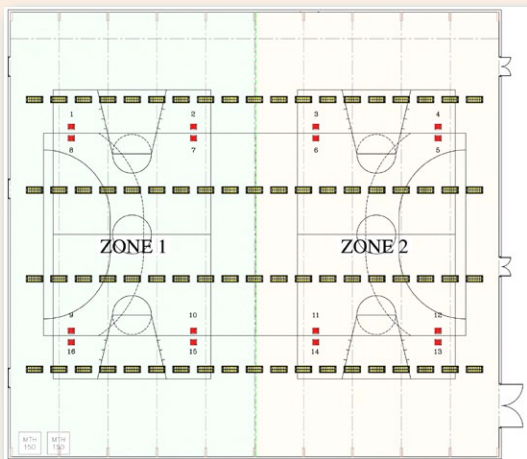

RÉFÉRENCE

France

Chauffage
céramique gaz

Salle de sport
"Château du Roc"
située sur la Commune
de Creysse (24)

rattachée à "LA COMMUNAUTÉ
DE COMMUNE DES TROIS
VALLÉES DU BERGERAQUOIS
4 Impasse Bella Riva
24100 CREYSSE
Président : Mr. DELMARES
Tél : 05 53 73 64 20